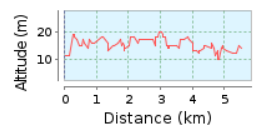

# E3 BinckBank Nieuwelingen

5.56 km (rond trip)

Totale stijging: 31 m, Totale daling: 31 m

Hoogteverschil 10 m (Hoogte van: 10 m tot 20 m)